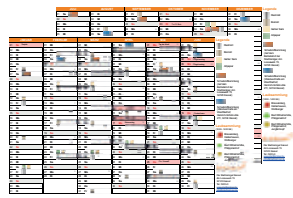

INDIVIDUELLER ABFALLKALENDER

FÜR SIE

WEBSITE

stadtreiniger.de

1. 1 Besuchen Sie: www.stadtreiniger.de und klicken Sie in der Navigation auf **Abfallkalender**.
2. 2 Geben Sie in das erste Suchfeld Ihre **Straße** ein, in das zweite die **Hausnr.**
3. 3 Sie gelangen zu Ihrem persönlichen **Abfallkalender 2023**. Drucken Sie diesen bequem aus oder aktivieren Sie die automatische Benachrichtigung per E-Mail.

MÜLLAPPFUHR

App Store od. Google Play Store

1. 1 Laden Sie die App unentgeltlich herunter.

IM APP STORE

IM GOOGLE PLAY STORE

1. 2 Geben Sie Ihre **Straße** und **Hausnr.** ein.
2. 3 Die nächsten **Leerungstermine** werden angezeigt. Aktivieren Sie die **Erinnerungsfunktion** und Sie werden immer pünktlich über die Termine per SMS informiert.

WAS DARF IN DIE BIOTONNE?

NUR BIOABFALL!